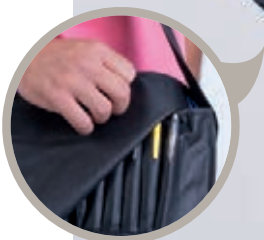

▴ cm 36xh27x7,5 ca • ✂ tnt • 📦 10/200

🌈 serigrafica

BL

BY

GR

RO

Tasche
portapenne

RY