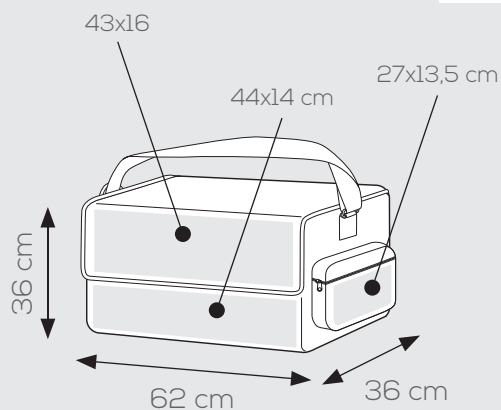

▴ cm 65xh33x32 ca • ✂ 100% poliestere • 🗑 1/5

🎨 serigrafica - transfer

Trunk PG230 *Borsone da viaggio*

borsone da viaggio/sport nylon 600D • ampie tasche laterali • chiusura in velcro • tracolla in nylon regolabile
3 vani esterni • salvaspalle in plastica morbida • tasca interna porta oggetti

▴ cm 62xh32x36 ca • ✂ 100% poliestere • 🗑 1/18

🎨 serigrafica - transfer

BL

Style **PG238** *Zaino bicolore*

zaino bicolore nylon 600D
taschino interno con foro per auricolari
tiralampo in tessuto
retro e spallacci imbottiti regolabili