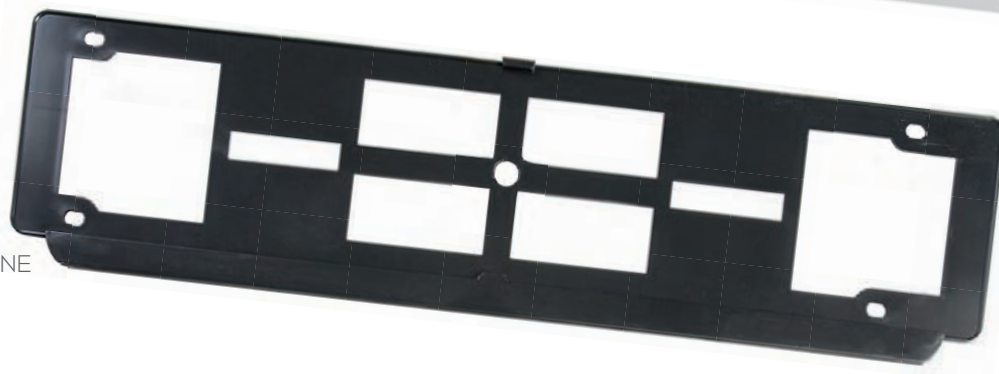

Portatarga in *plastica antiurto*

Trim **PN215** *Portatarga*

portatarga posteriore auto
montaggio con viti o rivetti non inclusi

- ▴ cm 52x13,5 ca
- ✂ plastica antiurto
- 📦 100/100
- 🔥 serigrafica

BI

NE

Stark **PN216** *Portatarga*