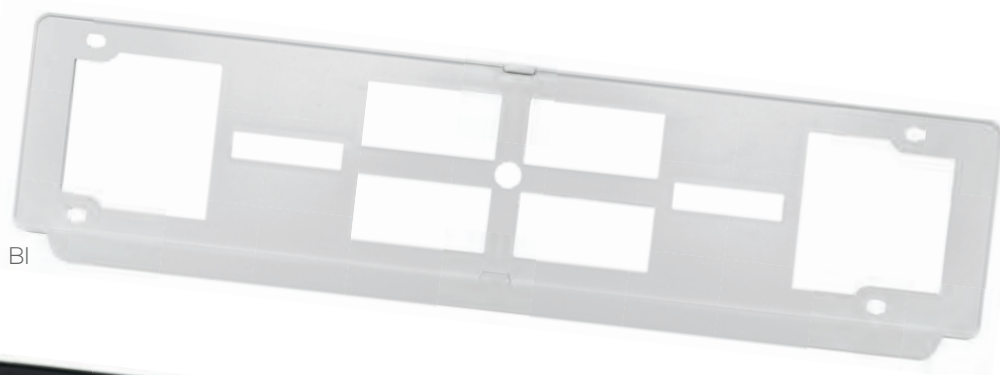

Portatarga in *plastica antiurto*

Trim **PN215** *Portatarga*

portatarga posteriore auto
montaggio con viti o rivetti non inclusi

- ▴ cm 52x13,5 ca
- ✂ plastica antiurto
- 📦 100/100
- 🔥 serigrafica

BI

NE

Stark **PN216** *Portatarga*

portatarga posteriore auto
montaggio con viti o rivetti non inclusi

- ▴ cm 37x13 ca
- ✂ plastica antiurto
- 📦 100/100
- 🔥 serigrafica

NE