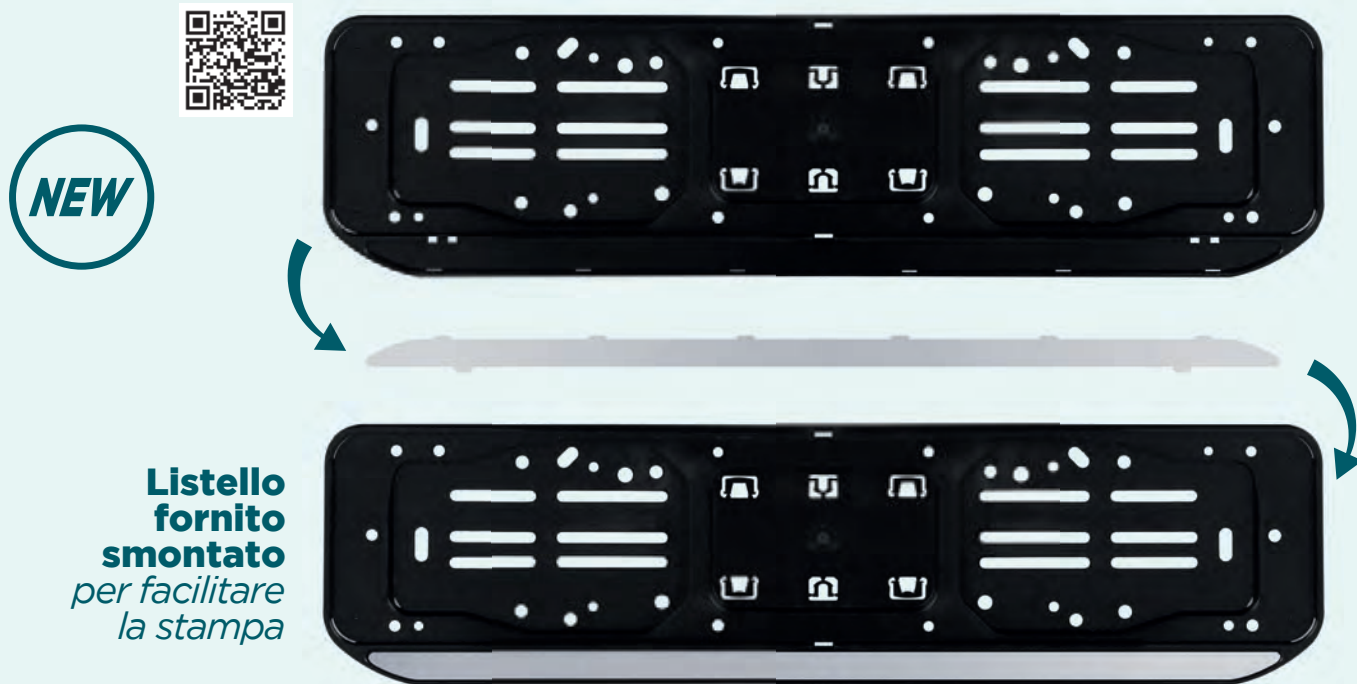

✂ plastica antiurto

♻ 100/100

🔴🔵🟡 serigrafica

McQueen PN220 Portatarga

portatarga posteriore auto con listello • montaggio con bottoni fermatarga inclusi • listello di colore argento fornito smontato
▴ cm 52,5x13,5 ca • ✂ polipropilene alta resistenza ♻️ 100/100
🔥 serigrafica - UV