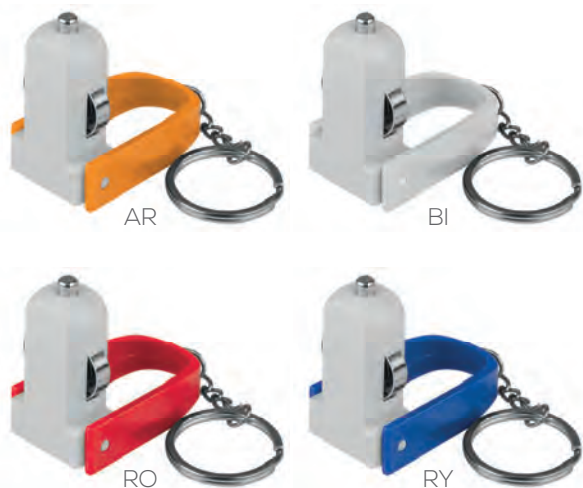

Car Accessories

Caricabatterie
P/documenti
P/tessere
P/targhe
Accessori

Supercar **PN040** *Portachiani caricabatterie*

adattatore USB auto per presa accendisigari
ingresso (v) 12-24 • uscita (v) 5
corrente di uscita massima (mAh) 1000
anello piatto in metallo cromato
▴ cm 5,2x3x1,5 ca • ✂ plastica e metallo • 📦 10/500
🌈 serigrafica - tampografica - UV

NEW

Flat **PN045** *Caricabatterie*

adattatore USB auto per presa accendisigari
ingresso (v) 12-24 • uscita (v) 5
corrente di uscita massima (mAh) 1000
▴ cm 3,2x4,6x6,2 ca • ✂ plastica e metallo • 📦 50/500
🌈 serigrafica - tampografica - UV

Stick PN047 *Portachivi caricabatterie*

adattatore USB auto per presa accendisigari
ingresso (v) 12-24 • uscita (v) 5
corrente di uscita massima (mAh) 1000
anello piatto in metallo cromato
▴ cm 3x6 ca • ✂ plastica e metallo • 📦 100/500
🌈 serigrafica - tampografica - UV