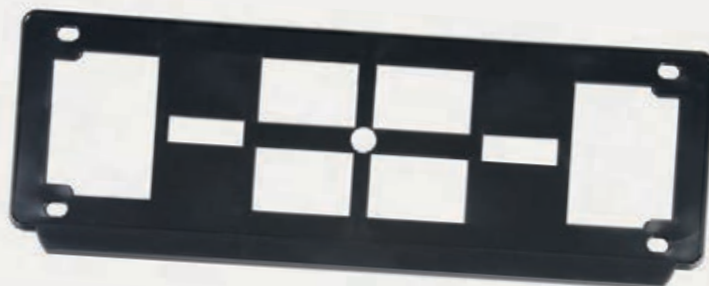

Stark **PN216** *Portatarga*

portatarga posteriore auto
montaggio con viti o rivetti non inclusi

- ▴ cm 37x13 ca
- ✂ plastica antiurto
- 📦 100/100
- 🔥 serigrafica

NE