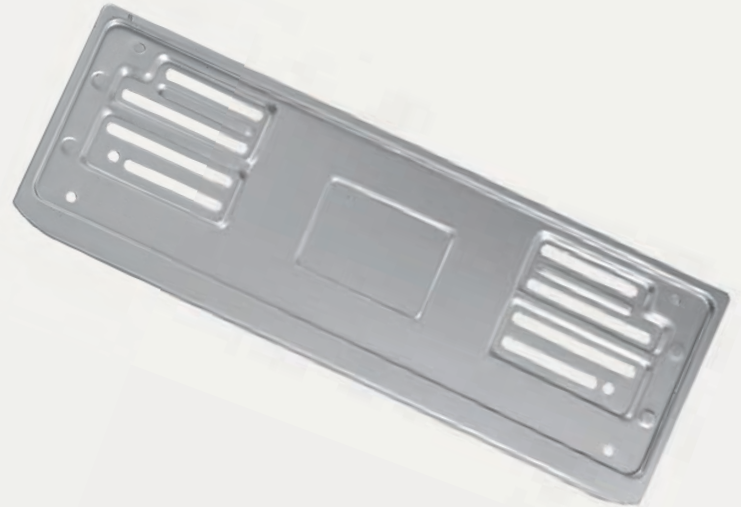

Plum PN210 *Portatarga*

portatarga anteriore auto

▴ cm 37,5x13,5 ca

✂ alluminio antiossidante

♻ 100/100

🌈 serigrafica