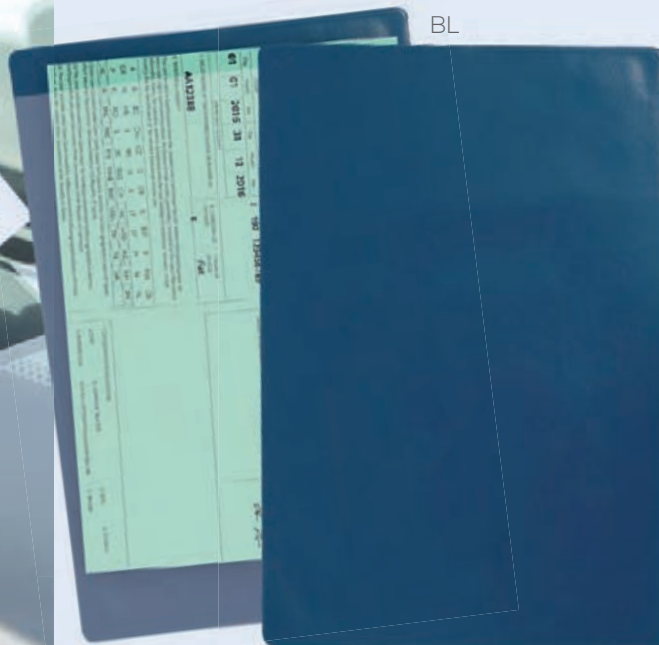

BL

P/documenti
per auto