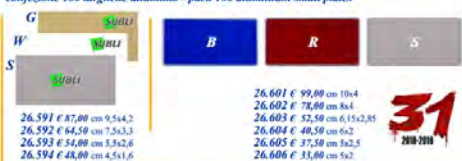

magnete aripristaglia magnet bottle opener