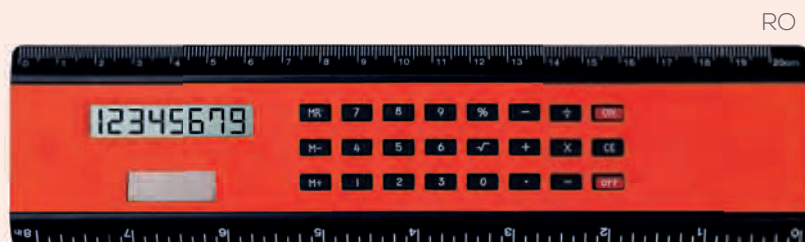

Medium PH469 *Righello*

righello • calcolatrice solare 8 cifre
corredata di astuccio
▴ cm 21,5x5,5 ca • ✂ plastica • 📦 50/200
🌈 serigrafica - tampografica - UV

BI

SI

AR

RY

Papel PH480 *Portacards*

portabiglietti da visita • portacard • 12 posti
▴ cm 8x11 ca • ✂ poliuretano • 📦 100/500
🎨 serigrafica - tampografica - UV