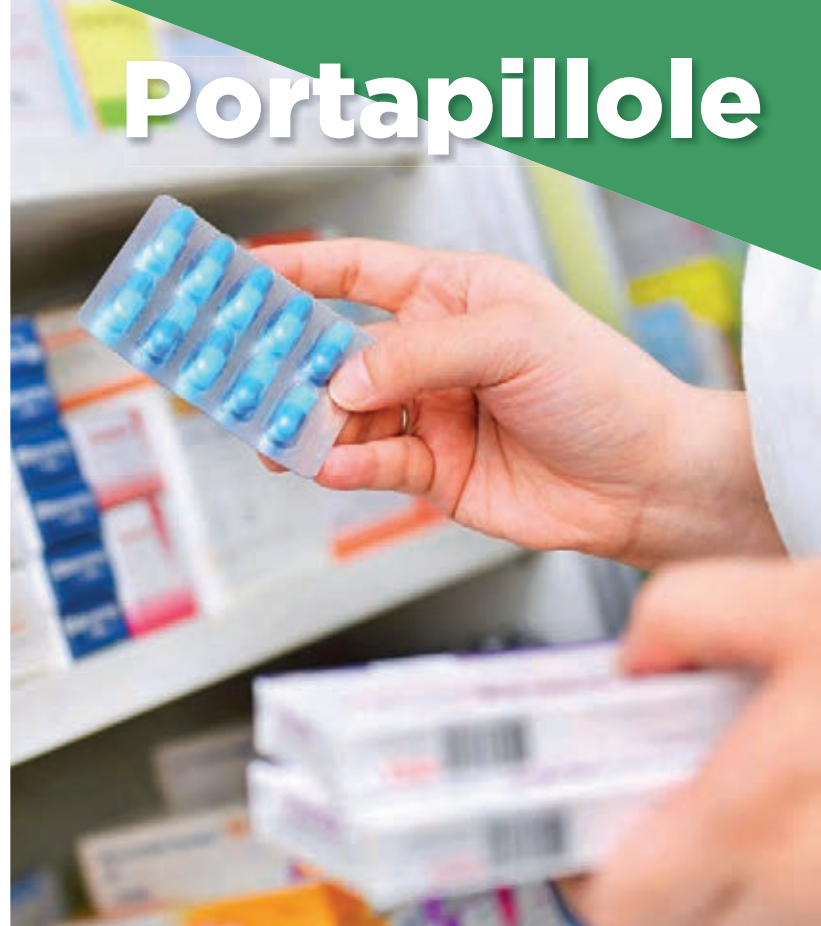

# *Farmacy & Care*

Portapillole  
P/documenti  
P/tessere  
Specchietti  
Pettini

# Portapillole

## Salus PI200 *Portapillole*

portapillole doppia apertura • 4 scomparti separati

▴ cm 6,5x2 ca • ✂ plastica • ♻️ 50/500

🌈 serigrafica - tampografica - UV

## Pharma PI225 *Portapillole*

portapillole • 3 scomparti separati

▴ cm 6,5x3,5x1,5 ca • ✂ plastica • ♻️ 50/1000

🌈 serigrafica - tampografica - UV