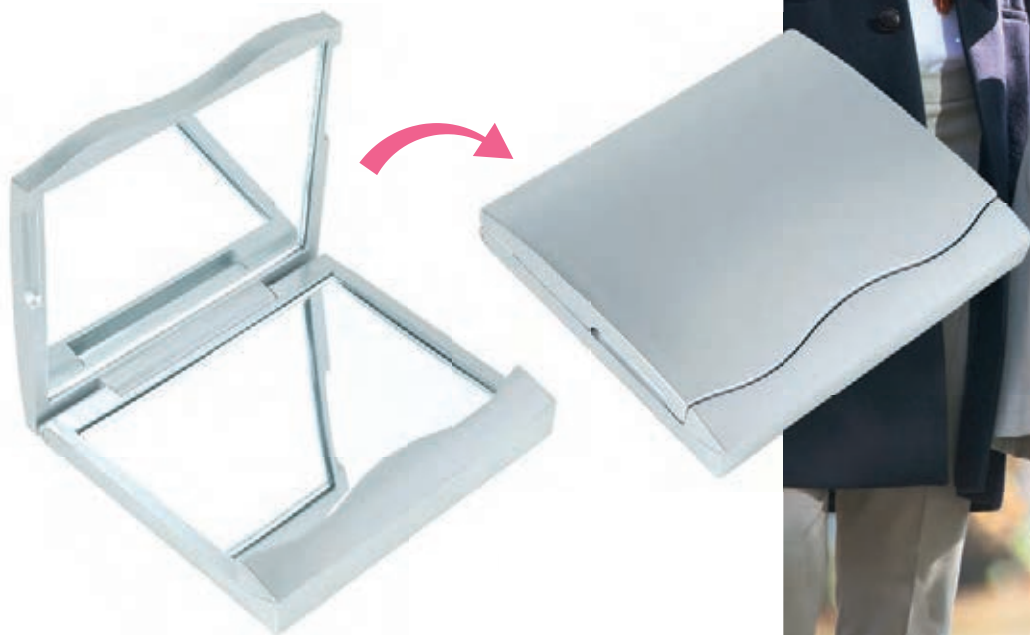

## Denise PI515 *Specchietto*

specchietto da borsa  
doppio ingrandimento  
corredato di astuccio

▴ cm 6,8x6,2 ca • ✂ plastica • 📦 50/200

🌈 serigrafica - UV - tampografica