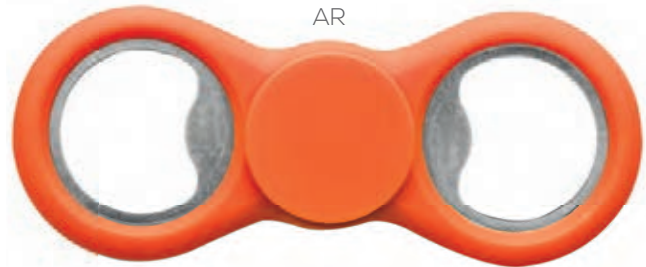

BI

BL

NE

BO

Scout PC786 *Coltellino*

coltellino 11 funzioni • corredato di astuccio
 ▽ cm 9x2,5 ca • 📦 10/120
 ✂ plastica e acciaio temperato
 🌈 serigrafica - tampografica - UV

NE

RO

BL

Rotation **PC812** *Apribottiglie*

apribottiglie • spinner

▴ cm 9x3 ca • ✂ plastica e metallo • ♻ 50/500

🌈 serigrafica - - tampografica - UV

Spinner
apribottiglie

Boire **PC815** *Apribottiglie*

apribottiglie/tappo