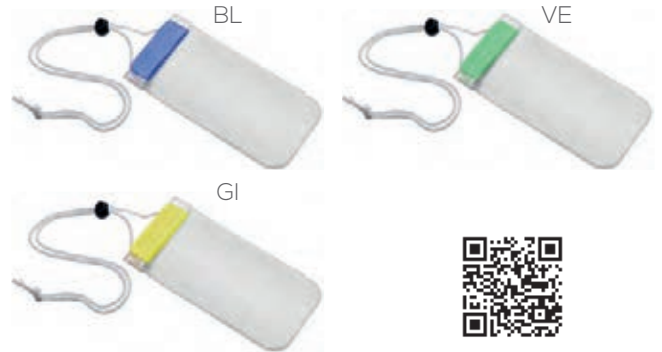

**chiusura
ermetica**

RO

Cosy PJ340 Portacellulare

portacellulare
laccetto da collo
chiusura ermetica con velcro

▴ cm 25x10,5 ca • ✂ pvc • 🗑 10/250

🌈 serigrafica

Look PJ330 Occhiali da sole

occhiali da sole • protezione UV400

▴ cm 14,5x5x14,5 ca • ✂ plastica • 🗑 10/250

🌈 serigrafica - tampografica - UV

VL

BI

NE

RO

Dog PJ345 Contenitore igienico

contenitore in plastica con sacchetti igienici per escrementi
corredato di dispenser e gancio per il guinzaglio

▴ Ø cm 4xh9,5 ca • ✂ plastica • 🗑 100/200

🌈 serigrafica - tampografica - UV

NEW

RY

BI