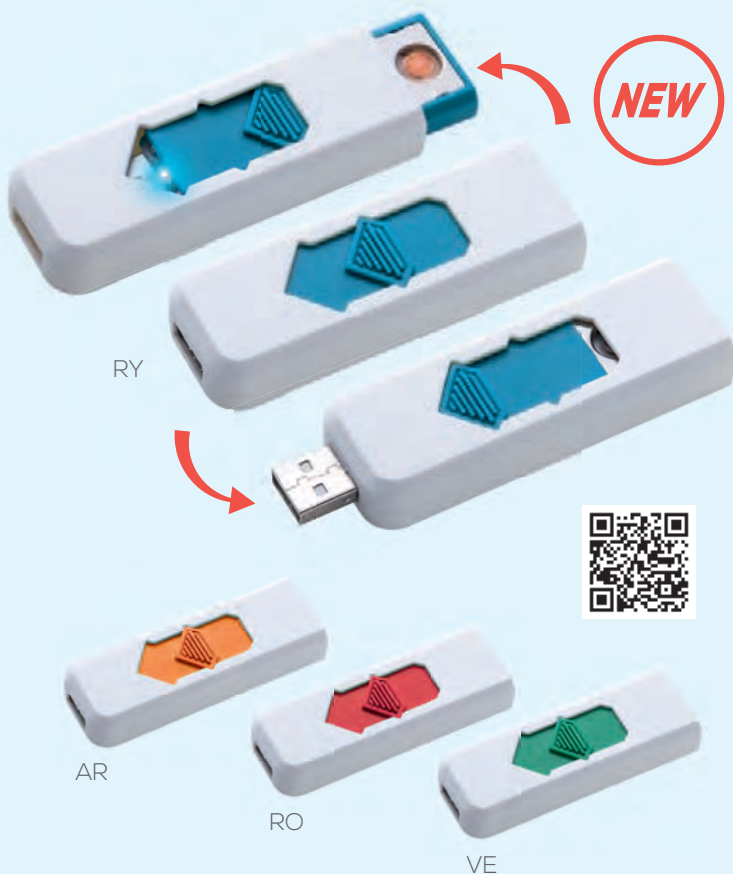

Lighters

Accendini
Accendigas
Piezoelettrici
Pietra focaia
Elettronici

Zippy PE820 *Accendino*

accendino ricaricabile • corredato di astuccio
▴ cm 3,7x5,7 ca • ✂ metallo • ♻️ 10/360
🌈 serigrafica - tampografica - incisione - UV

Spark PE825 *Accendino Antivento*

accendino ricaricabile tramite USB
antivento con termoresistenza • led indicatore ricarica
capacità batteria 180 mah
corredato di astuccio
▴ cm 2,5x7x1,3 ca • ✂ plastica • ♻️ 50/200
🌈 serigrafica - tampografica - UV

Viento PE827 *Accendino Antivento*

accendino ricaricabile tramite USB
antivento con termoresistenza • led indicatore ricarica
capacità batteria 180 mah
corredato di astuccio
▴ cm 2,7x7,8x1,5 ca • ✂ plastica • ♻️ 50/200
🌈 serigrafica - tampografica - UV

Efesto PE844 *Accendigas*

accendigas confezionato in colori assortiti
staffa posteriore estraibile per aggancio su parete

▴ cm 3,8x20,5 ca • ✂ plastica • ♻️ 20/240

🔥 serigrafica - tampografica - UV

Confezione preassortita