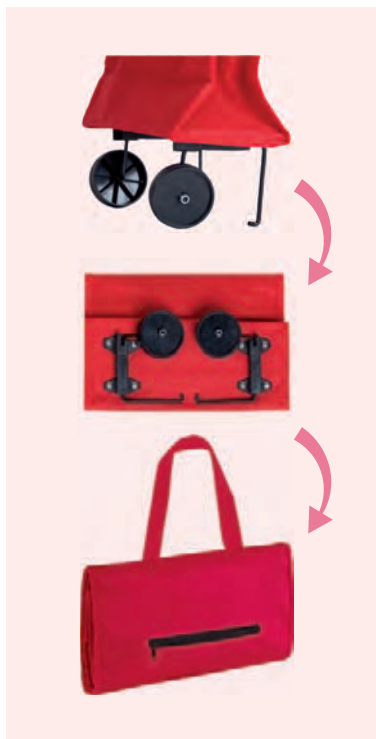

Carry PG088 *Carrello spesa*

carrello spesa nylon 600D richiudibile
chiusure laterali in velcro
ruote richiudibili

▴ aperta: cm 33x56x14,5 ca

▴ chiusa: cm 33x20 ca

✂ 100% poliestere • ♻ 1/36

🌈 serigrafica - transfer