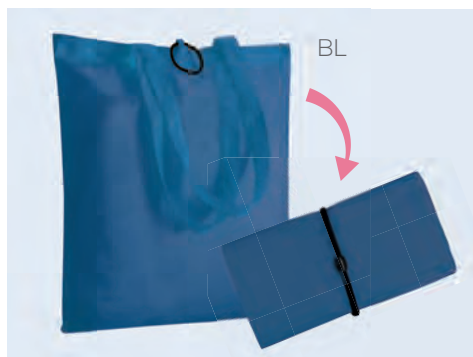

## Percy PG110 *Shopper*

borsa shopping nylon 190T  
ripiegabile con elastico  
manici lunghi

▴ cm 38x42 ca

✂ 100% poliestere

🗑 10/300

🎨 serigrafica - sublimatica (BI)

Ripiegabile  
con elastico