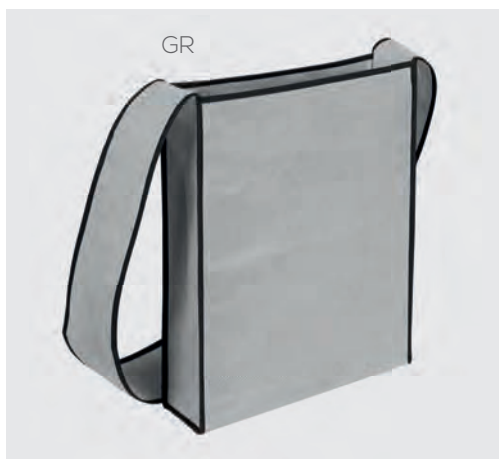

## Tekna PG165 *Shopper*

tracolla  
bordi a contrasto  
spallaccio personalizzabile  
rifiniture cucite

▮ borsa cm 30x38,5x8,5 ca

▮ tracolla cm 112x8 ca

✂ tnt

♻ 10/200

🌈 serigrafica