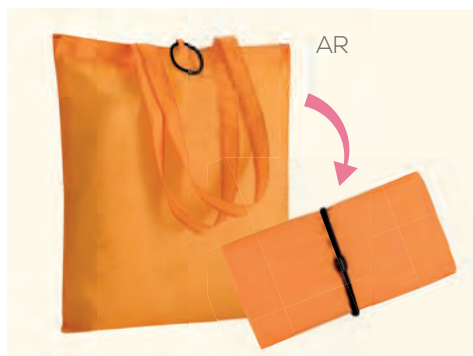

## Sammy PG108 *Shopper*

borsa shopping nylon 210D  
ripiegabile in pochette

▲ aperta cm 40x57x7,5 ca

▲ pochette cm 16x15 ca

✖ 100% poliestere

♻️ 50/300

🌈 serigrafica - sublimatica (BI)

Ripiegabile  
in pochette

## Percy PG110 *Shopper*

borsa shopping nylon 190T  
ripiegabile con elastico  
manici lunghi

▴ cm 38x42 ca

✂ 100% poliestere

🗑 10/300

🎨 serigrafica - sublimatica (BI)

Ripiegabile  
con elastico