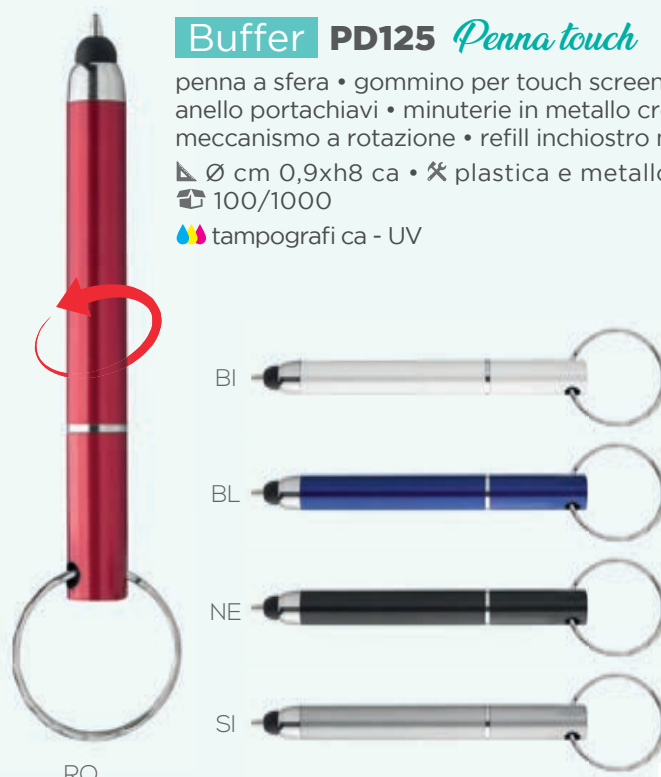

Buffer PD125 *Penna touch*

penna a sfera • gommino per touch screen
anello portachiavi • minuterie in metallo cromato
meccanismo a rotazione • refill inchiostro nero

▴ Ø cm 0,9xh8 ca • ✂ plastica e metallo
♻️ 100/1000

🌈 tampografi ca - UV

RO

Ufo PD105 *Stiloforo*

stiloforo orientabile con spirale
base adesiva
refill inchiostro nero

▴ penna: Ø 1,3xh13,5 ca • ✂ plastica
▴ supporto : Ø cm 3 ca • ♻️ 50/400

🌈 serigrafi ca - tampografi ca - UV