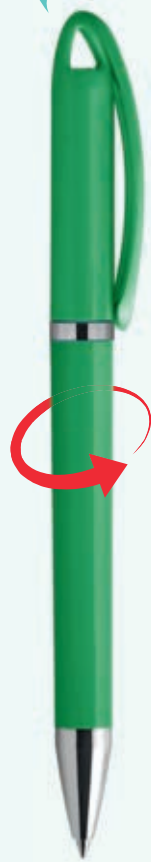

Clip PD394 *Penna a rotazione*

penna a sfera • meccanismo a rotazione
corpo in plastica colorata • refill inchiostro nero
da abbinare al lanyard PJ506 (non incluso)

▴ Ø cm 1,1xh14,5 ca • ✂ plastica e metallo
📦 100/1000

🌈 serigrafica - tampografica - UV

VE