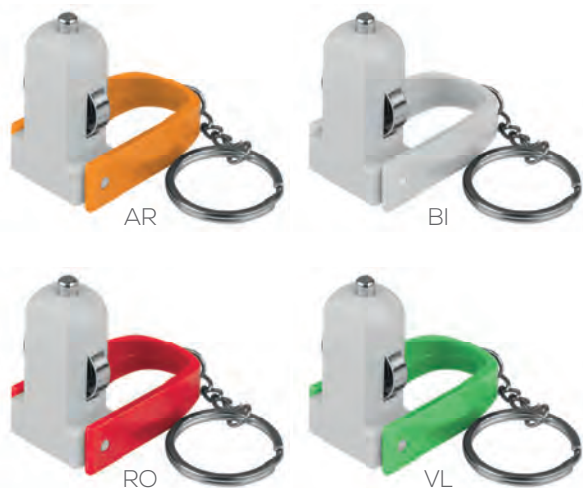

🌈 tampografica - UV

Gommino
 per touch screen

Gommino
 per touch screen

Supercar **PN040** *Portachiani caricabatterie*

adattatore USB auto per presa accendisigari
ingresso (v) 12-24 • uscita (v) 5
corrente di uscita massima (mAh) 1000
anello piatto in metallo cromato
▴ cm 3x5,2x1,5 ca • ✂ plastica e metallo • ♻️ 10/500
🔴🔵 serigrafica - tampografica - UV

NEW

Stick **PN047** *Portachiani caricabatterie*

adattatore USB auto per presa accendisigari
ingresso (v) 12-24 • uscita (v) 5
corrente di uscita massima (mAh) 1000
anello piatto in metallo cromato
▴ cm 3x6 ca • ✂ plastica e metallo • ♻️ 100/500
🔴🔵 serigrafica - tampografica - UV