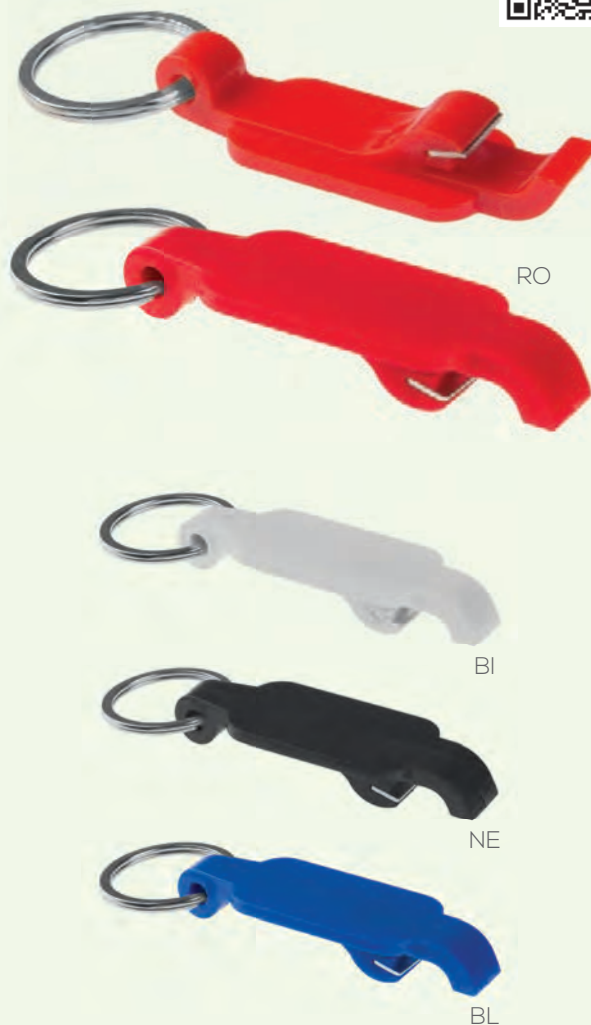

Thirsty PE143 *Portachiavi apribottiglie*

portachiavi apribottiglie

▴ cm 2,2x6,5 ca • ✂ plastica e metallo • 🗑 100/1000

🌈 serigrafica - tampografica - UV