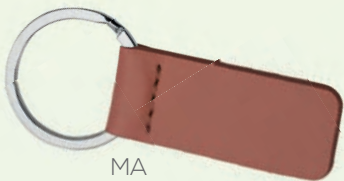

🎨 serigrafica - tampografica - incisione (SI) - UV

**Corredato
di astuccio**

**Chiusura
con magnete**

AR

BI

NE

RO

SI

VE

Joia PE002 *Portachiavi*

portachiavi ad anello piatto

▴ cm 2x5 ca • ✂ pelle e metallo • 📦 10/250

🎨 serigrafica - tampografica - UV

AZ

MA

BL

RS

Dollar PH491 *Fermasoldi*

fermasoldi magnetico con angoli in metallo
corredato di astuccio regalo

▴ cm 6x3 ca • ✂ ecopelle • 📦 50/200

🎨 serigrafica - tampografica - UV

BL

MA

NE

Fine House PE010 *Portachiavi*

portachiavi ad anello piatto

superficie adatta per incisione a specchio

▴ cm 4,5xh5 ca • ✂ metallo • 📦 50/200

🎨 serigrafica - tampografica - incisione - UV

Superficie adatta
per incisione a
specchio