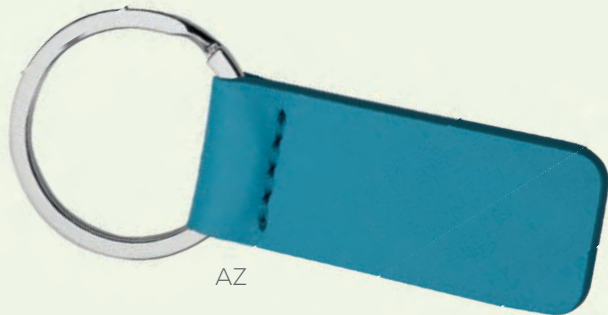

Joia PE002 *Portachiavi*

portachiavi ad anello piatto

▴ cm 2x5 ca • ✂ pelle e metallo • 📦 10/250

🎨 serigrafica - tampografica - UV

AZ