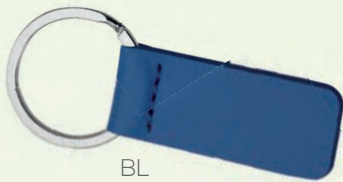

🎨 serigrafica - tampografica - incisione (SI) - UV

**Corredato
di astuccio**

**Chiusura
con magnete**

AR

BI

NE

RO

SI

VE

Joia PE002 *Portachiavi*

portachiavi ad anello piatto

▴ cm 2x5 ca • ✂ pelle e metallo • 📦 10/250

🎨 serigrafica - tampografica - UV

AZ

MA

BL

RS

Dollar PH491 *Fermasoldi*

fermasoldi magnetico con angoli in metallo
corredato di astuccio regalo

▴ cm 6x3 ca • ✂ ecopelle • 📦 50/200

🎨 serigrafica - tampografica - UV

BL

MA

NE

Fine House PE010 *Portachiavi*

portachiavi ad anello piatto

superficie adatta per incisione a specchio

▴ cm 4,5xh5 ca • ✂ metallo • 📦 50/200

🎨 serigrafica - tampografica - incisione - UV

Superficie adatta
per incisione a
specchio