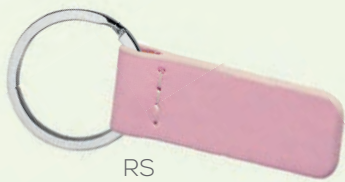

🎨 serigrafica - tampografica - incisione (SI) - UV

**Corredato
di astuccio**

**Chiusura
con magnete**

AR

BI

NE

RO

SI

VE

Joia PE002 *Portachiavi*

portachiavi ad anello piatto

▴ cm 2x5 ca • ✂ pelle e metallo • 📦 10/250

🎨 serigrafica - tampografica - UV

AZ

MA

BL

RS

Dollar PH491 *Fermasoldi*

fermasoldi magnetico con angoli in metallo
corredato di astuccio regalo

▴ cm 6x3 ca • ✂ ecopelle • 📦 50/200

🎨 serigrafica - tampografica - UV

BL

MA

NE