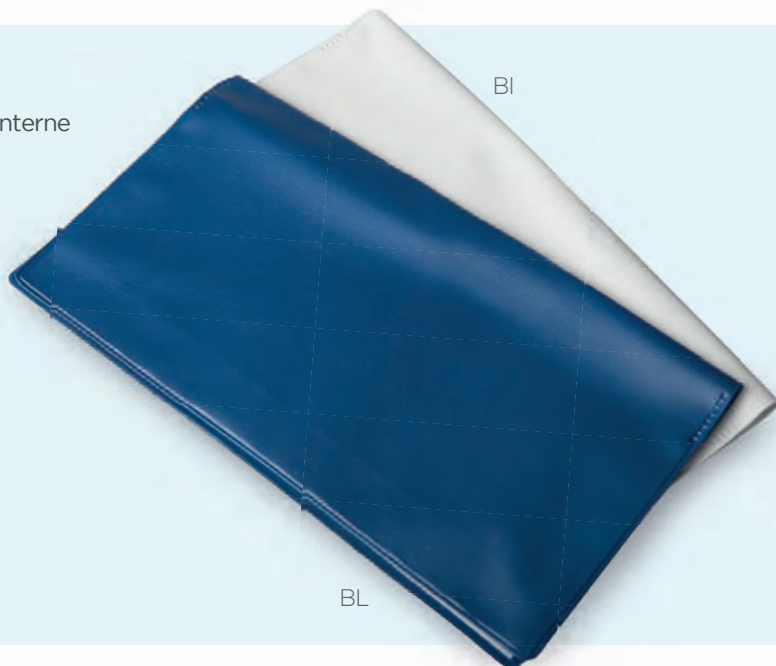

RY

Ticket PJ600 *Portadocumenti*

portadocumenti • portaloitto • portabiglietto aereo • 2 tasche interne

▴ cm 12x22,5 ca • ✂ pvc • 📁 100/500

🎨 serigrafica - UV

➤
2 tasche
interne

BI

BL