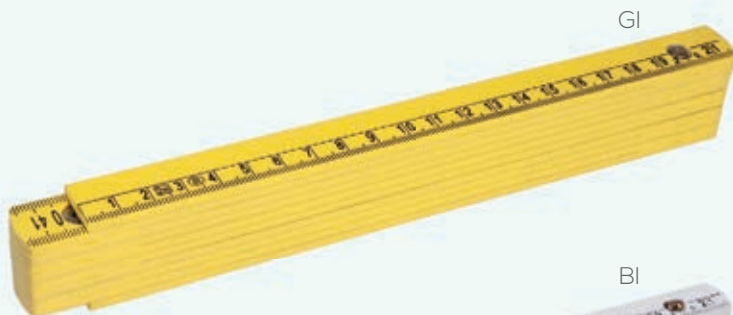

Work & Utility

Belty *Flessometro*

flessometro riavvolgibile con custodia
clip per cintura

▴ cm 5,2xh7,3x2 ca ca • ♻️ plastica • ♻️ 50/200

🌈 serigrafica - tampografica - UV

Belty 3M **PN287** *Flessometro*

GI

BI

Fir PN352 Doppio Metro

doppio metro bicolore

▴ cm 23,5x3,7 ca • ✂ legno • 📦 12/120

🔥 serigrafi ca - UV

Tough PN354 Doppio Metro

doppio metro

▴ cm 23,5x3,2 ca • ✂ plastica • 📦 10/100

🔥 serigrafi ca - UV

GI

BI

Stopmaster *Stopmaster*

clip in metallo • guaina in gomma
corredato di astuccio
✂ plastica e metallo
🌈 serigrafica - tampografica

Bgi **PN362** *Stopmaster*